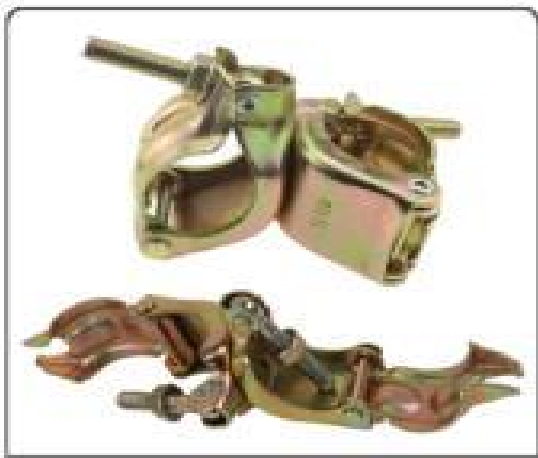

山型螺母  
mountain nut

钢管底座  
Steel pipe base

法兰螺母  
Flange nut

钢筋套筒  
steel sleeve

U型螺栓  
U type bolt

模板卡  
template card

顶托  
back water

扣件

back water

铁皮扣件

Iron fastener

方柱扣

Square column button

背楞卡头、铸铁销

Back edge card head, Cast iron pin

丁字丝

sdingzisi

对拉母

to the mother

地脚螺栓

anchor bolt

双头螺栓

Stud bolt

梅花垫