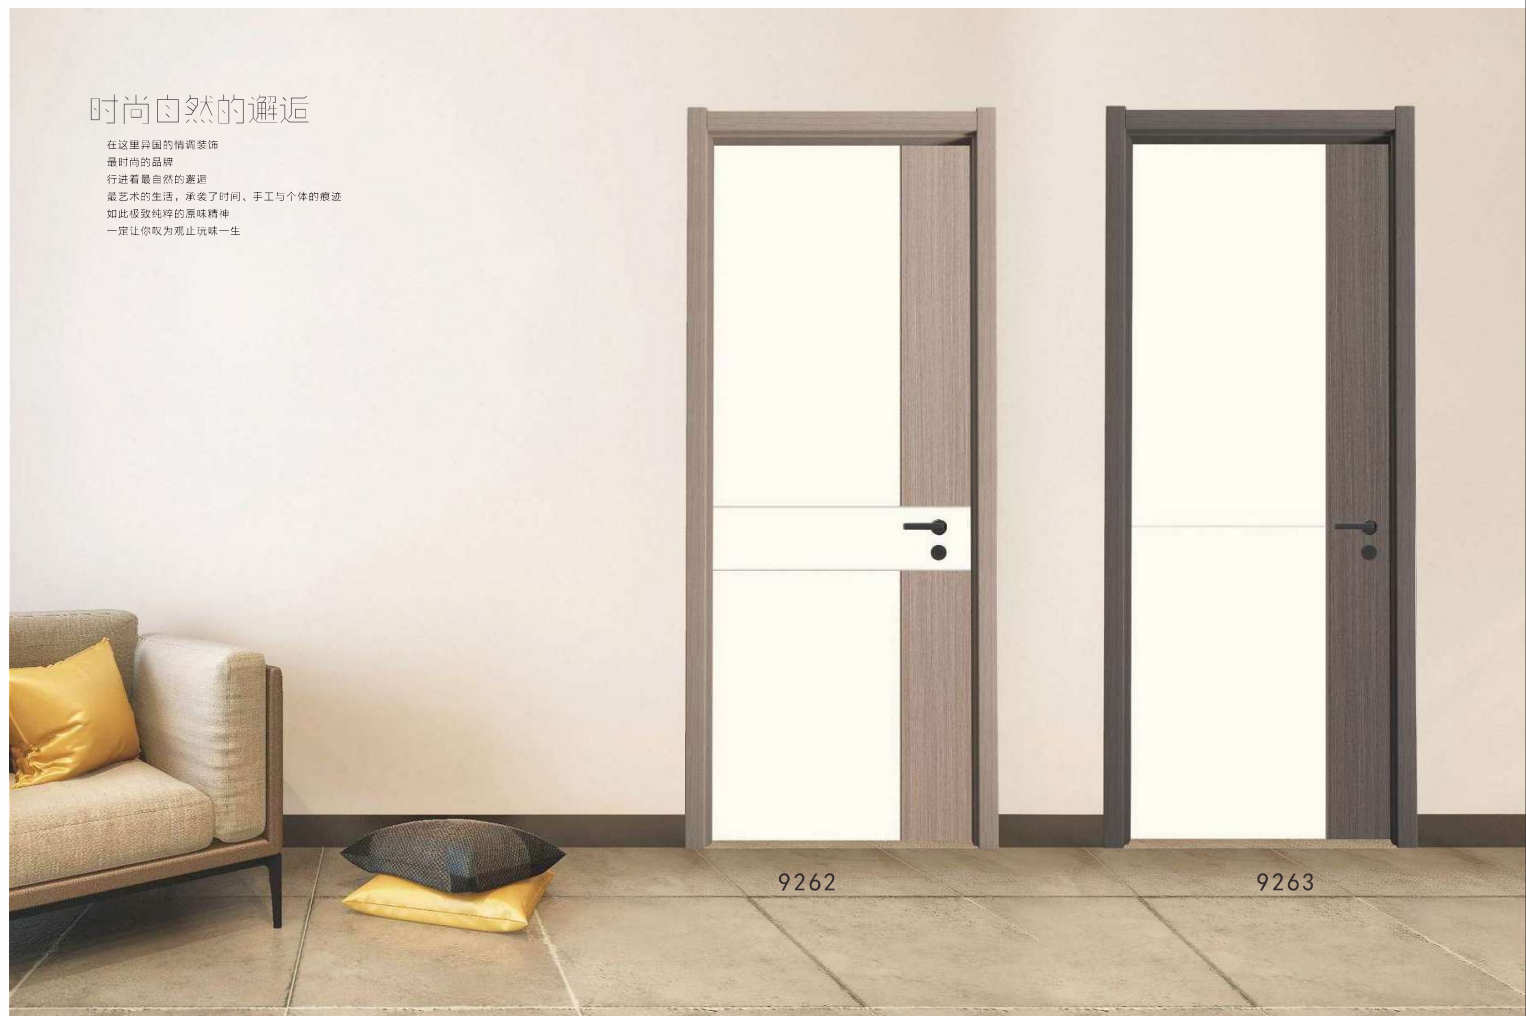

9507BL

MODERN
LUXURY LIGHT

至简拼接系列

生态 / 自然 / 享受

Q I A H T U W A H G

可选色板

时尚自然的邂逅

在这里异国的格调装饰
最时尚的品牌
行进着最自然的邂逅
最艺术的生活，承载了时间、手工与个体的痕迹
如此极致纯粹的意味精神
一定让你叹为观止玩味一生