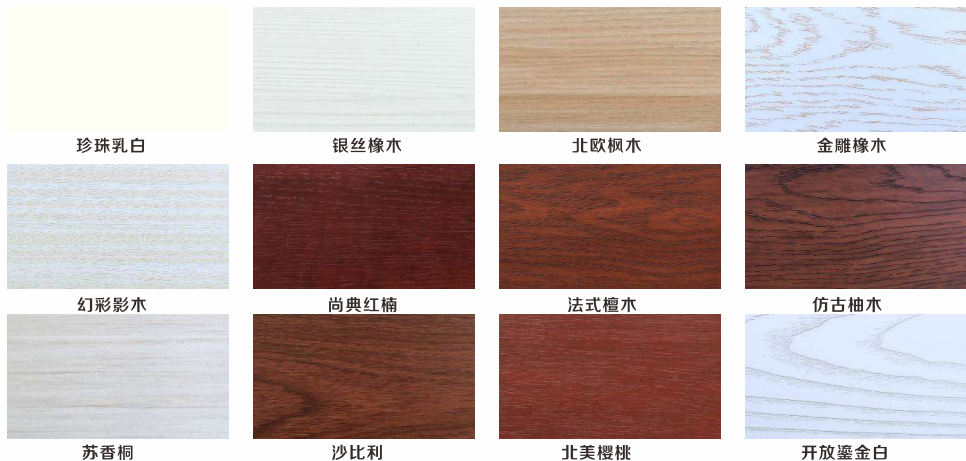

生态 / 自然 / 享受

Q I A N T U W A N G

KX9216BL

推拉门6号

色卡第一版

色卡第二版

配色色卡

彩色扣线可选颜色