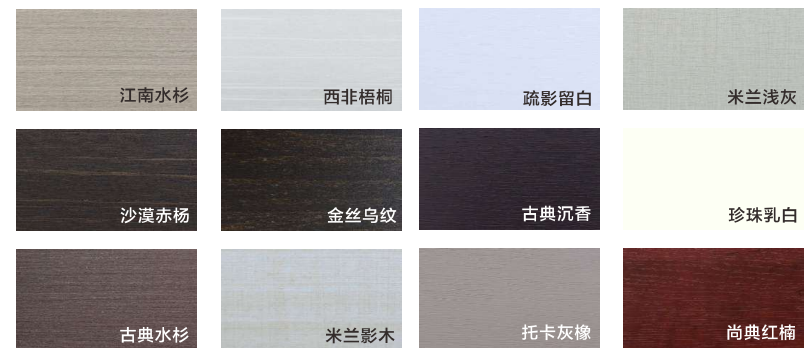

9304BL大

9304-BL小

MODERN
LUXURY LIGHT

极简镶金系列

生态 / 自然 / 享受
D I A N T U W A N G

可选色板

MODERN
LUXURY LIGHT

极简镶金系列