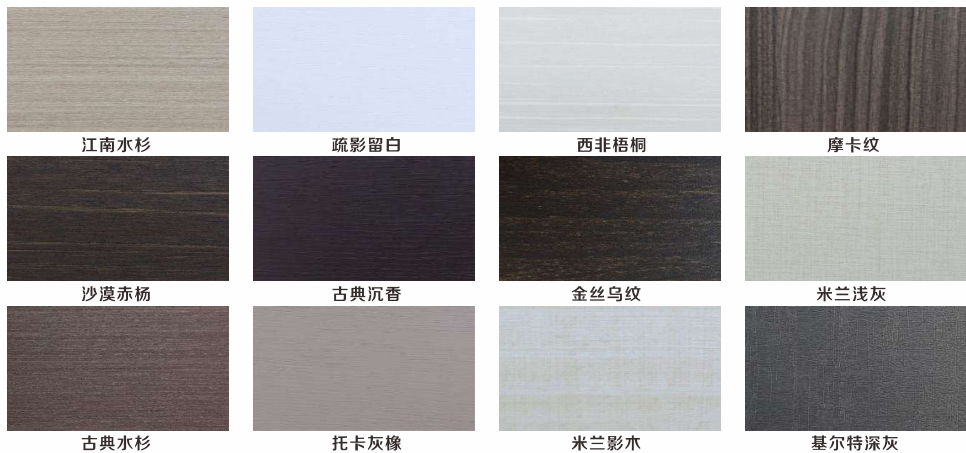

生态 / 自然 / 享受

Q I A N T U W A N G

KX9216BL

推拉门6号

色卡第一版

色卡第二版

配色色卡

彩色扣线可选颜色