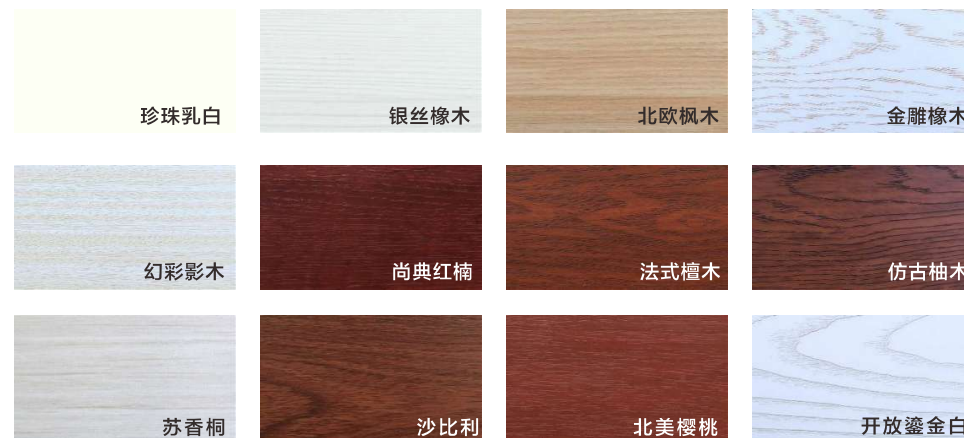

MODERN
LUXURY LIGHT

经典模压系列

生态 / 自然 / 享受

Q I A N T U W A N G

可选色板

生活的一点点
都会被木头用痕迹牢记
总有一扇门，给你归宿的温暖

色卡第一版

色卡第二版