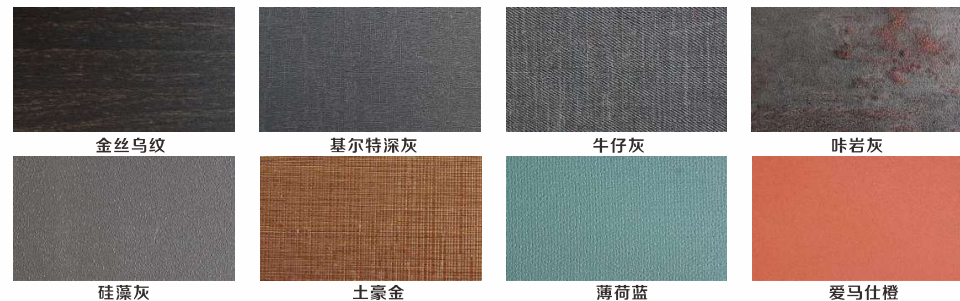

生态 / 自然 / 享受

Q I A N T U W A N G

KX9216BL

推拉门6号

色卡第一版

色卡第二版

配色色卡

彩色扣线可选颜色