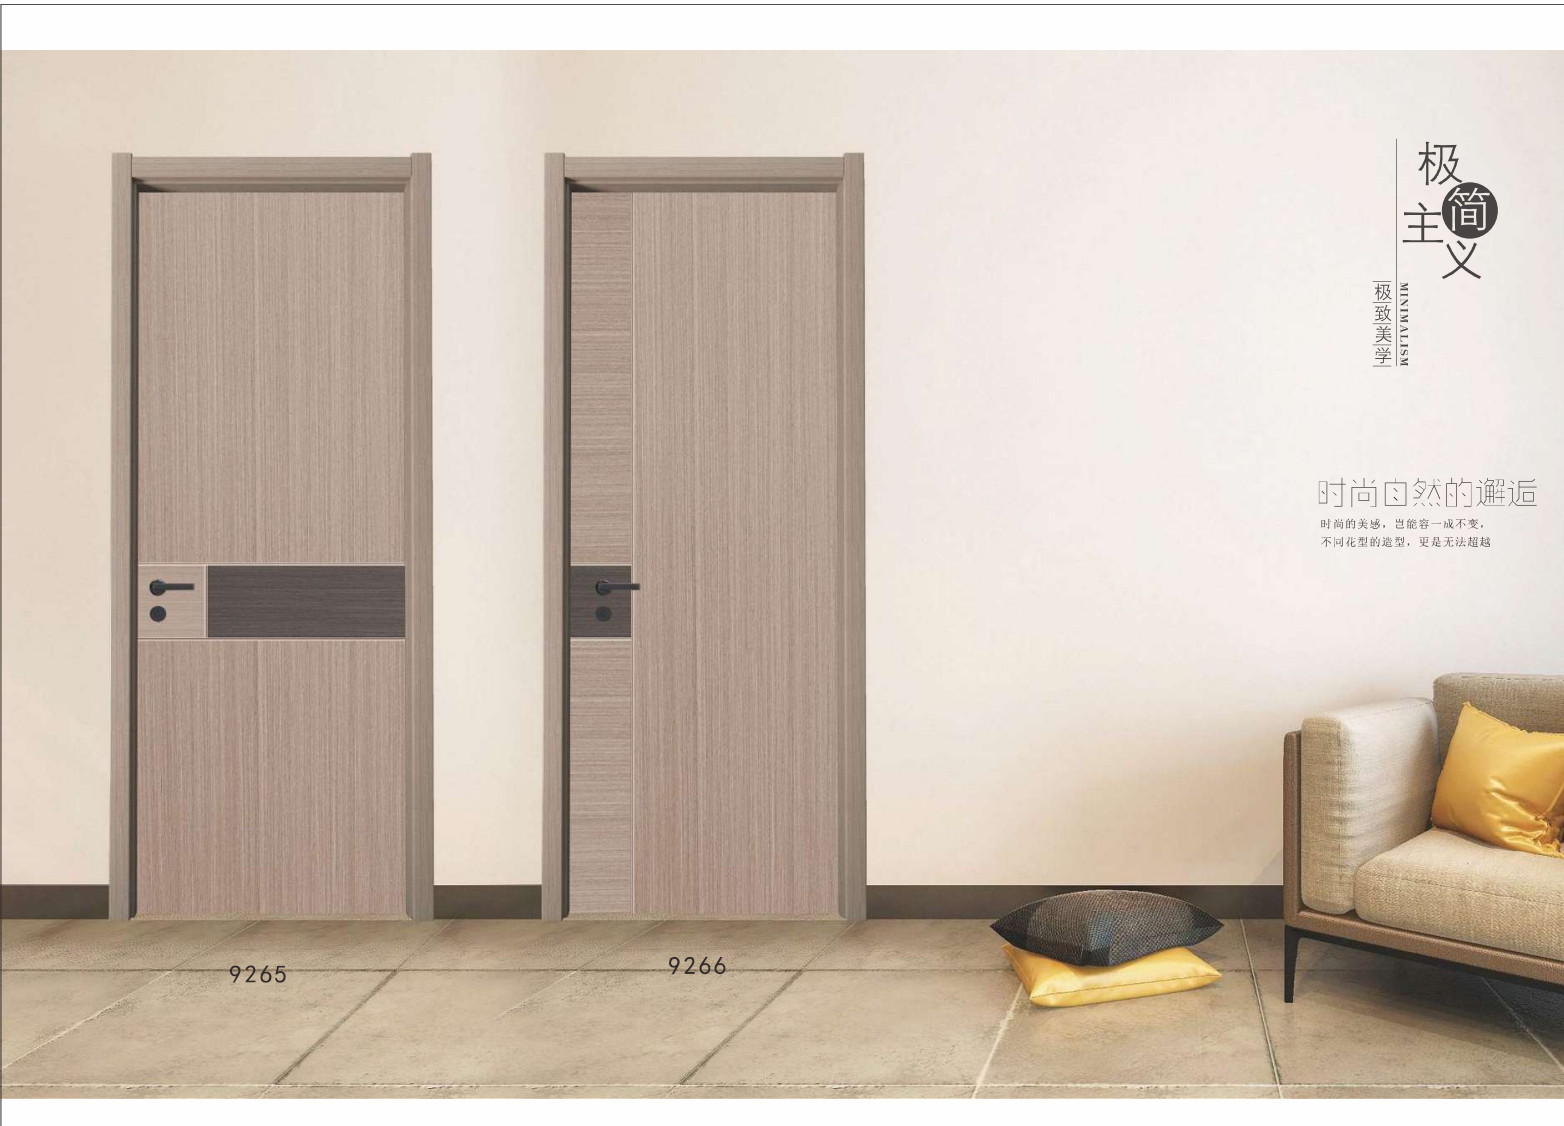

9507BL

MODERN
LUXURY LIGHT

至简拼接系列

生态 / 自然 / 享受

Q I A H T U W A H G

可选色板

时尚自然的邂逅

在这里异国的格调装饰
最时尚的品牌
行进着最自然的邂逅
最艺术的生活，承载了时间、手工与个体的痕迹
如此极致纯粹的意味精神
一定让你叹为观止玩味一生