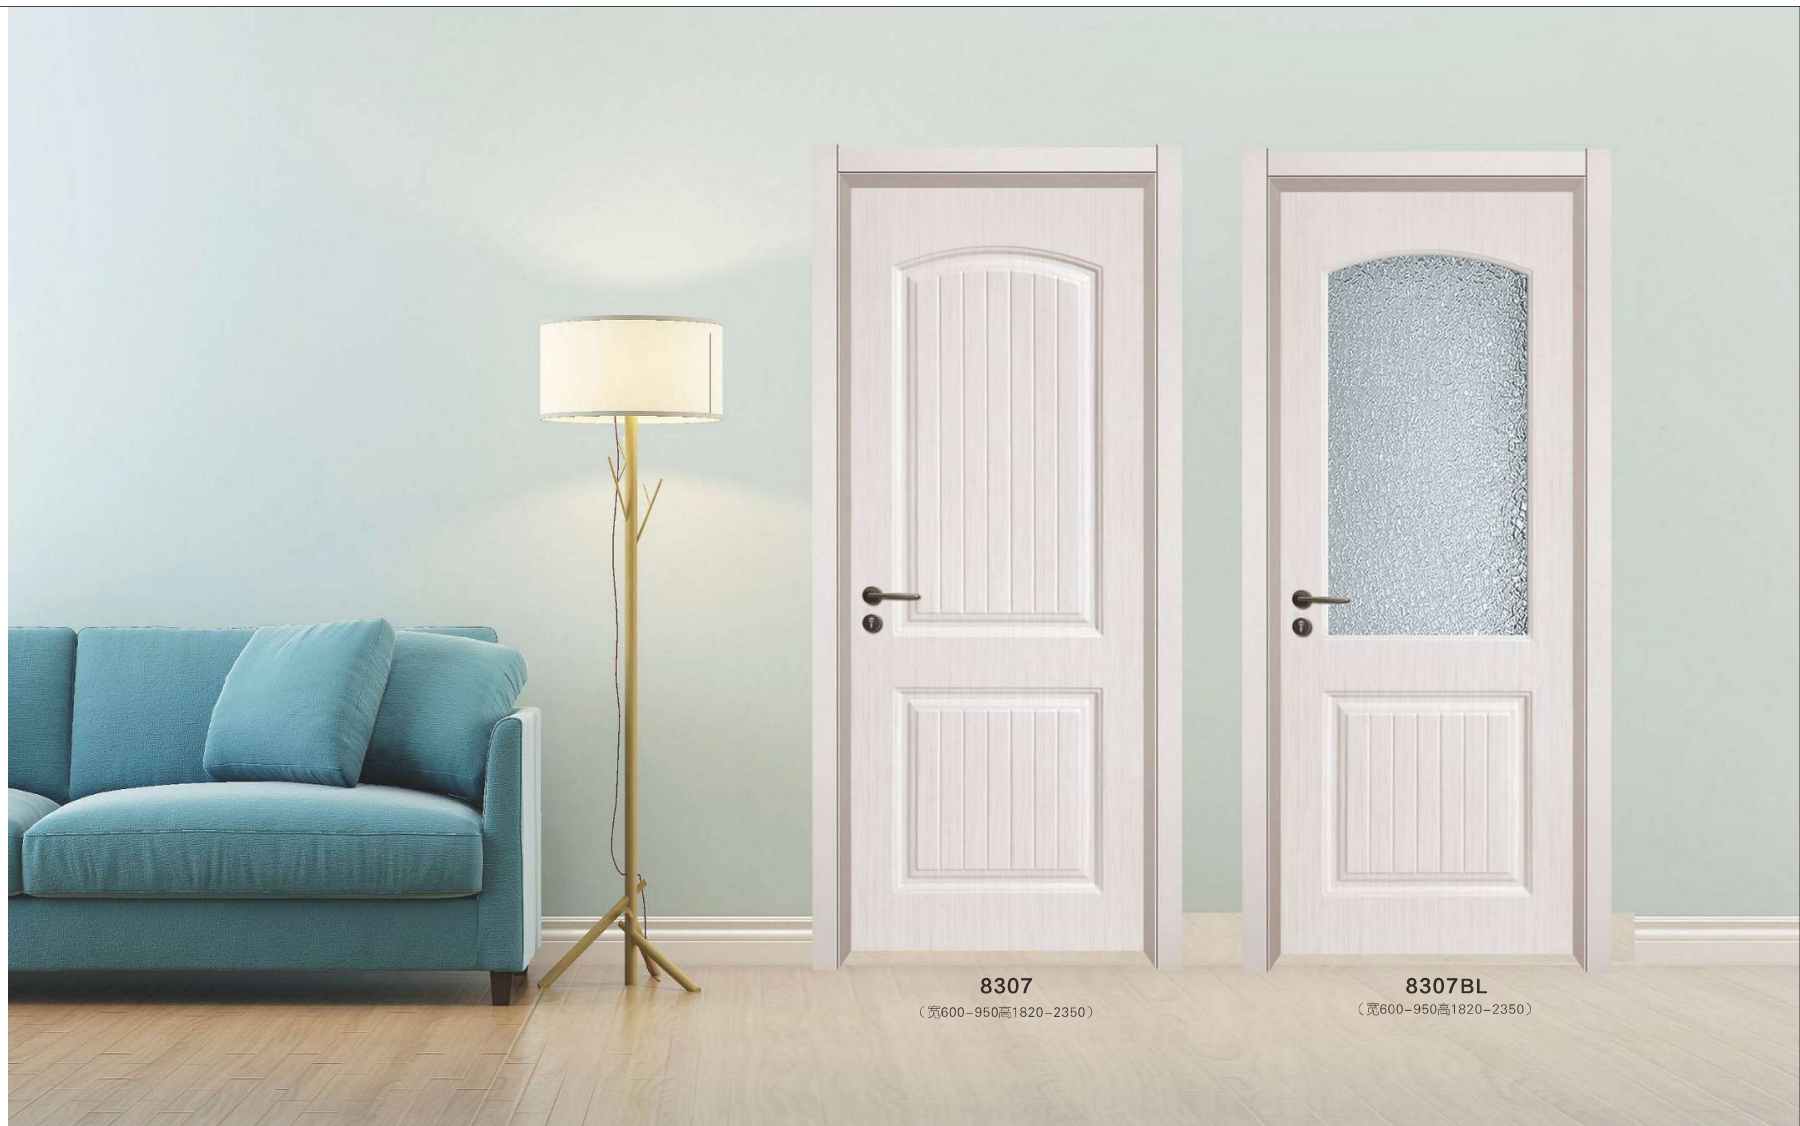

MODERN
LUXURY LIGHT

经典模压系列

生态 / 自然 / 享受

Q I A H T U M A N G

时尚自然的邂逅

在这里异国的情调装饰
最时尚的品牌
行进着最自然的邂逅
最艺术的生活，承载了时间、手工与个体的痕迹
如此极致纯粹的原味精神
一定让你叹为观止玩味一生

8307

(宽600-950高1820-2350)

8307BL

(宽600-950高1820-2350)